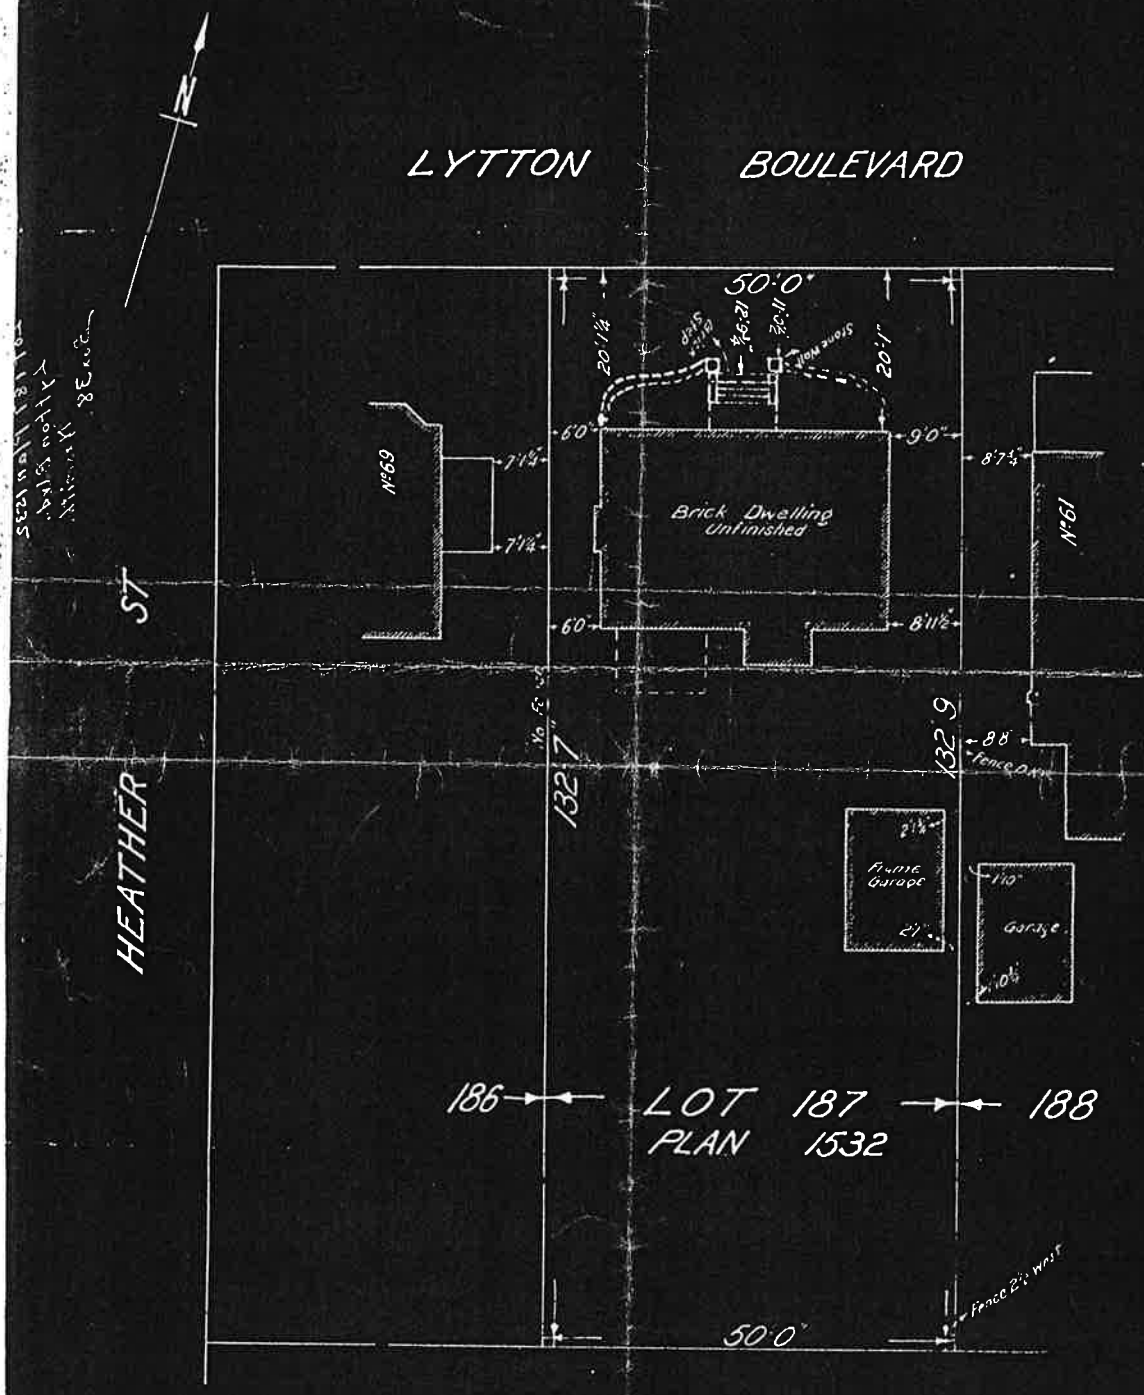

Plan Shewing  
**LOT 187, REG<sup>d</sup> PLAN 1532 (YORK)**  
**TORONTO**

186 → **LOT 187** → 188  
**PLAN 1532**

D. Wasmith Esq.  
 282 St Clair Ave. E.  
 Toronto

*L. C. & W. J. Brown*  
 Ontario Land Surveyors  
 Toronto - 4<sup>th</sup> April 1924